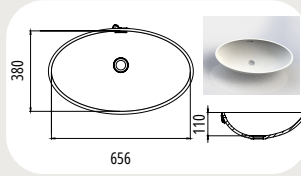

## Sanitärbecken

TE 0360  
Aussenmaß: 385 x 303 mm

TE 0415  
Aussenmaß: 441 x 347 mm

TE 0420  
Aussenmaß: 444 x 380 mm

TE 0465  
Aussenmaß: 590 x 391 mm

TE 0470  
Aussenmaß: 495 x 378 mm

TE 0520  
Aussenmaß: 546 x 415 mm

TE 0525  
Aussenmaß: 549 x 438 mm

TE 0540  
Aussenmaß: 567 x 403 mm

TE 0562  
Aussenmaß: 588 x 424 mm

TE 0656  
Aussenmaß: 685 x 424 mm

TR 0250  
Aussenmaß: Ø 291 mm

TR 0325  
Aussenmaß: Ø 364 mm

TR 0375  
Aussenmaß: Ø 413 mm

TR 0445  
Aussenmaß: Ø 484 mm

## Sanitärbecken

TP 0400  
Aussenmaß: 424 x 312 mm

TP 0500  
Aussenmaß: 524 x 352 mm

TP 0550  
Aussenmaß: 574 x 422 mm

TP 0700  
Aussenmaß: 724 x 422 mm

TP 0800  
Aussenmaß: 824 x 422 mm

TP 0900  
Aussenmaß: 924 x 422 mm