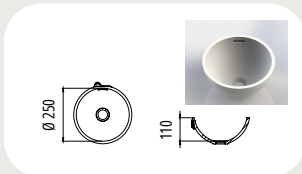

## Sanitärbecken

TE 0360  
Aussenmaß: 385 x 303 mm

TE 0415  
Aussenmaß: 441 x 347 mm

TE 0420  
Aussenmaß: 444 x 380 mm

TE 0465  
Aussenmaß: 590 x 391 mm

TE 0470  
Aussenmaß: 495 x 378 mm

TE 0520  
Aussenmaß: 546 x 415 mm

TE 0525  
Aussenmaß: 549 x 438 mm

TE 0540  
Aussenmaß: 567 x 403 mm

TE 0562  
Aussenmaß: 588 x 424 mm

TE 0656  
Aussenmaß: 685 x 424 mm

TR 0250  
Aussenmaß: Ø 291 mm

TR 0325  
Aussenmaß: Ø 364 mm

TR 0375  
Aussenmaß: Ø 413 mm

TR 0445  
Aussenmaß: Ø 484 mm

## Sanitärbecken

TP 0400  
Aussenmaß: 424 x 312 mm

TP 0500  
Aussenmaß: 524 x 352 mm

TP 0550  
Aussenmaß: 574 x 422 mm

TP 0700  
Aussenmaß: 724 x 422 mm

TP 0800  
Aussenmaß: 824 x 422 mm

TP 0900  
Aussenmaß: 924 x 422 mm