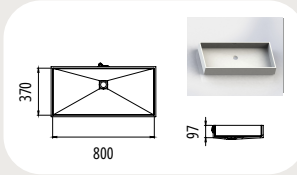

TR 0445  
Aussenmaß: Ø 484 mm

## Sanitärbecken

TP 0400  
Aussenmaß: 424 x 312 mm

TP 0500  
Aussenmaß: 524 x 352 mm

TP 0550  
Aussenmaß: 574 x 422 mm

TP 0700  
Aussenmaß: 724 x 422 mm

TP 0800  
Aussenmaß: 824 x 422 mm

TP 0900  
Aussenmaß: 924 x 422 mm

TP 1100  
Aussenmaß: 1124 x 422 mm

TL 0460-280  
Aussenmaß: 484 x 304 mm

TL 0460-380  
Aussenmaß: 484 x 404 mm

TL 0560  
Aussenmaß: 584 x 392 mm

TL 1100  
Aussenmaß: 1130 x 392 mm

TV 0500  
Aussenmaß: 524 x 426,78 mm

TV 0600  
Aussenmaß: 624 x 426,78 mm

TW 0368  
Aussenmaß: 510 x 380 mm

TC 0370  
Aussenmaß: 395 x 412 mm

TC 0470  
Aussenmaß: 495 x 412 mm

TC 0550  
Aussenmaß: 575 x 412 mm