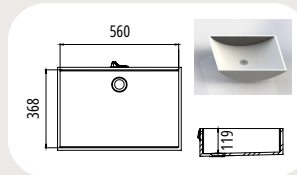

## Sanitärbecken

TP 0400  
Aussenmaß: 424 x 312 mm

TP 0500  
Aussenmaß: 524 x 352 mm

TP 0550  
Aussenmaß: 574 x 422 mm

TP 0700  
Aussenmaß: 724 x 422 mm

TP 0800  
Aussenmaß: 824 x 422 mm

TP 0900  
Aussenmaß: 924 x 422 mm

TP 1100  
Aussenmaß: 1124 x 422 mm

TL 0460-280  
Aussenmaß: 484 x 304 mm

TL 0460-380  
Aussenmaß: 484 x 404 mm

TL 0560  
Aussenmaß: 584 x 392 mm

TL 1100  
Aussenmaß: 1130 x 392 mm

TV 0500  
Aussenmaß: 524 x 426,78 mm

TV 0600  
Aussenmaß: 624 x 426,78 mm

TW 0368  
Aussenmaß: 510 x 380 mm

TC 0370  
Aussenmaß: 395 x 412 mm

TC 0470  
Aussenmaß: 495 x 412 mm

TC 0550  
Aussenmaß: 575 x 412 mm

## Babywanne

TB 0670  
Aussenmaß: 713 x 453 mm

TB 0675  
Aussenmaß: 724,3 x 423,8 mm

TB 0810  
Aussenmaß: 840,5 x 432,2 mm

Die Becken und Spülen werden ohne Zubehör geliefert (Ab- bzw. Überlaufventil). Alle Becken und Spülen sind mit oder ohne Überlauf bestellbar. Exakte Farbgleichheit (zu Platten) wird nicht garantiert.