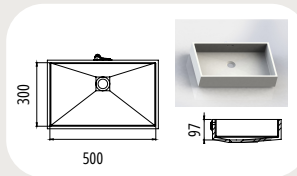

TE 0525  
Aussenmaß: 549 x 438 mm

TE 0540  
Aussenmaß: 567 x 403 mm

TE 0562  
Aussenmaß: 588 x 424 mm

TE 0656  
Aussenmaß: 685 x 424 mm

TR 0250  
Aussenmaß: Ø 291 mm

TR 0325  
Aussenmaß: Ø 364 mm

TR 0375  
Aussenmaß: Ø 413 mm

TR 0445  
Aussenmaß: Ø 484 mm

## Sanitärbecken

TP 0400  
Aussenmaß: 424 x 312 mm

TP 0500  
Aussenmaß: 524 x 352 mm

TP 0550  
Aussenmaß: 574 x 422 mm

TP 0700  
Aussenmaß: 724 x 422 mm

TP 0800  
Aussenmaß: 824 x 422 mm

TP 0900  
Aussenmaß: 924 x 422 mm

TP 1100  
Aussenmaß: 1124 x 422 mm

TL 0460-280  
Aussenmaß: 484 x 304 mm

TL 0460-380  
Aussenmaß: 484 x 404 mm

TL 0560  
Aussenmaß: 584 x 392 mm

TL 1100  
Aussenmaß: 1130 x 392 mm

TV 0500  
Aussenmaß: 524 x 426,78 mm