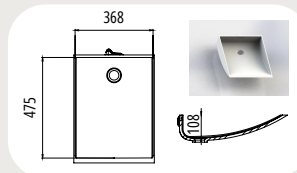

## Sanitärbecken

TP 0400  
Aussenmaß: 424 x 312 mm

TP 0500  
Aussenmaß: 524 x 352 mm

TP 0550  
Aussenmaß: 574 x 422 mm

TP 0700  
Aussenmaß: 724 x 422 mm

TP 0800  
Aussenmaß: 824 x 422 mm

TP 0900  
Aussenmaß: 924 x 422 mm

TP 1100  
Aussenmaß: 1124 x 422 mm

TL 0460-280  
Aussenmaß: 484 x 304 mm

TL 0460-380  
Aussenmaß: 484 x 404 mm

TL 0560  
Aussenmaß: 584 x 392 mm

TL 1100  
Aussenmaß: 1130 x 392 mm

TV 0500  
Aussenmaß: 524 x 426,78 mm

TV 0600  
Aussenmaß: 624 x 426,78 mm

TW 0368  
Aussenmaß: 510 x 380 mm

TC 0370  
Aussenmaß: 395 x 412 mm

TC 0470  
Aussenmaß: 495 x 412 mm

TC 0550  
Aussenmaß: 575 x 412 mm

## Babywanne

TB 0670  
Aussenmaß: 713 x 453 mm

TB 0675  
Aussenmaß: 724,3 x 423,8 mm

TB 0810  
Aussenmaß: 840,5 x 432,2 mm

Die Becken und Spülen werden ohne Zubehör geliefert (Ab- bzw. Überlaufventil). Alle Becken und Spülen sind mit oder ohne Überlauf bestellbar. Exakte Farbgleichheit (zu Platten) wird nicht garantiert.