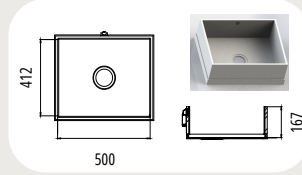

## Küchenspülen

CTK 0162  
Aussenmaß: 347 x 186 mm

CTK 0240  
Aussenmaß: 397 x 264 mm

CTK 0332  
Aussenmaß: 465 x 356 mm

CTK 0400  
Aussenmaß: 447 x 424 mm

DTK 0162  
Aussenmaß: 347x186 mm

DTK 0332  
Aussenmaß: 465 x 356 mm

DTK 0375  
Aussenmaß: 467 x 399 mm

DTK 0400  
Aussenmaß: 447 x 424 mm

DTK 0450  
Aussenmaß: 474 x 447 mm

DTK 0495  
Aussenmaß: 397 x 529 mm

DTK 0500  
Aussenmaß: 524 x 459 mm

DTK 0550  
Aussenmaß: 574 x 527 mm

DTK 0800  
Aussenmaß: 824 x 447 mm

Alle Küchenspülen sind auch mit Niroboden erhältlich: VA20

## Sanitärbecken

TE 0360  
Aussenmaß: 385 x 303 mm

TE 0415  
Aussenmaß: 441 x 347 mm

TE 0420  
Aussenmaß: 444 x 380 mm

TE 0465  
Aussenmaß: 590 x 391 mm

TE 0470  
Aussenmaß: 495 x 378 mm

TE 0520  
Aussenmaß: 546 x 415 mm