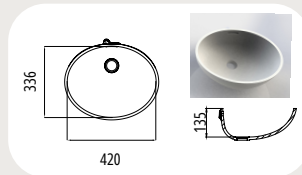

DTK 0375  
Aussenmaß: 467 x 399 mm

DTK 0400  
Aussenmaß: 447 x 424 mm

DTK 0450  
Aussenmaß: 474 x 447 mm

DTK 0495  
Aussenmaß: 397 x 529 mm

DTK 0500  
Aussenmaß: 524 x 459 mm

DTK 0550  
Aussenmaß: 574 x 527 mm

## Sanitärbecken

TE 0360  
Aussenmaß: 385 x 303 mm

TE 0415  
Aussenmaß: 441 x 347 mm

TE 0420  
Aussenmaß: 444 x 380 mm

TE 0465  
Aussenmaß: 590 x 391 mm

TE 0470  
Aussenmaß: 495 x 378 mm

TE 0520  
Aussenmaß: 546 x 415 mm

TE 0525  
Aussenmaß: 549 x 438 mm

TE 0540  
Aussenmaß: 567 x 403 mm

TE 0562  
Aussenmaß: 588 x 424 mm

TE 0656  
Aussenmaß: 685 x 424 mm

TR 0250  
Aussenmaß: Ø 291 mm

TR 0325  
Aussenmaß: Ø 364 mm

TR 0375  
Aussenmaß: Ø 413 mm

## Sanitärbecken

TP 0400  
Aussenmaß: 424 x 312 mm

TP 0500  
Aussenmaß: 524 x 352 mm

TP 0550  
Aussenmaß: 574 x 422 mm

TP 0700  
Aussenmaß: 724 x 422 mm

TP 0800  
Aussenmaß: 824 x 422 mm

TP 0900  
Aussenmaß: 924 x 422 mm