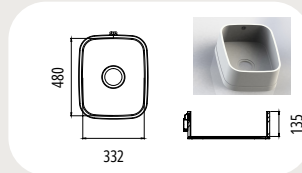

## Küchenspülen

CTK 0162  
Aussenmaß: 347 x 186 mm

CTK 0240  
Aussenmaß: 397 x 264 mm

CTK 0332  
Aussenmaß: 465 x 356 mm

CTK 0400  
Aussenmaß: 447 x 424 mm

DTK 0162  
Aussenmaß: 347x186 mm

DTK 0332  
Aussenmaß: 465 x 356 mm

DTK 0375  
Aussenmaß: 467 x 399 mm

DTK 0400  
Aussenmaß: 447 x 424 mm

DTK 0450  
Aussenmaß: 474 x 447 mm

DTK 0495  
Aussenmaß: 397 x 529 mm

DTK 0500  
Aussenmaß: 524 x 459 mm

DTK 0550  
Aussenmaß: 574 x 527 mm

DTK 0800  
Aussenmaß: 824 x 447 mm

Alle Küchenspülen sind auch mit Niroboden erhältlich: VA20

## Sanitärbecken

TP 0400  
Aussenmaß: 424 x 312 mm

TP 0500  
Aussenmaß: 524 x 352 mm

TP 0550  
Aussenmaß: 574 x 422 mm

TP 0700  
Aussenmaß: 724 x 422 mm

TP 0800  
Aussenmaß: 824 x 422 mm

TP 0900  
Aussenmaß: 924 x 422 mm