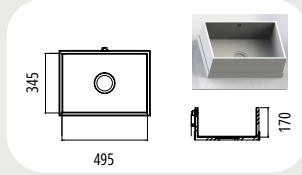

## Küchenspülen

CTK 0162  
Aussenmaß: 347 x 186 mm

CTK 0240  
Aussenmaß: 397 x 264 mm

CTK 0332  
Aussenmaß: 465 x 356 mm

CTK 0400  
Aussenmaß: 447 x 424 mm

DTK 0162  
Aussenmaß: 347x186 mm

DTK 0332  
Aussenmaß: 465 x 356 mm

DTK 0375  
Aussenmaß: 467 x 399 mm

DTK 0400  
Aussenmaß: 447 x 424 mm

DTK 0450  
Aussenmaß: 474 x 447 mm

DTK 0495  
Aussenmaß: 397 x 529 mm

DTK 0500  
Aussenmaß: 524 x 459 mm

DTK 0550  
Aussenmaß: 574 x 527 mm

## Sanitärbecken

TE 0360  
Aussenmaß: 385 x 303 mm

TE 0415  
Aussenmaß: 441 x 347 mm

TE 0420  
Aussenmaß: 444 x 380 mm

TE 0465  
Aussenmaß: 590 x 391 mm

TE 0470  
Aussenmaß: 495 x 378 mm

TE 0520  
Aussenmaß: 546 x 415 mm

## Sanitärbecken

TP 0400  
Aussenmaß: 424 x 312 mm

TP 0500  
Aussenmaß: 524 x 352 mm

TP 0550  
Aussenmaß: 574 x 422 mm

TP 0700  
Aussenmaß: 724 x 422 mm

TP 0800  
Aussenmaß: 824 x 422 mm

TP 0900  
Aussenmaß: 924 x 422 mm