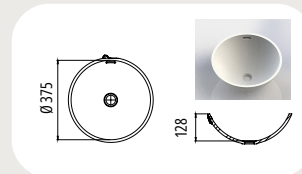

## Sanitärbecken

TE 0360  
Aussenmaß: 385 x 303 mm

TE 0415  
Aussenmaß: 441 x 347 mm

TE 0420  
Aussenmaß: 444 x 380 mm

TE 0465  
Aussenmaß: 590 x 391 mm

TE 0470  
Aussenmaß: 495 x 378 mm

TE 0520  
Aussenmaß: 546 x 415 mm

TE 0525  
Aussenmaß: 549 x 438 mm

TE 0540  
Aussenmaß: 567 x 403 mm

TE 0562  
Aussenmaß: 588 x 424 mm

TE 0656  
Aussenmaß: 685 x 424 mm

TR 0250  
Aussenmaß: Ø 291 mm

TR 0325  
Aussenmaß: Ø 364 mm

TR 0375  
Aussenmaß: Ø 413 mm

TR 0445  
Aussenmaß: Ø 484 mm

## Sanitärbecken

TP 0400  
Aussenmaß: 424 x 312 mm

TP 0500  
Aussenmaß: 524 x 352 mm

TP 0550  
Aussenmaß: 574 x 422 mm

TP 0700  
Aussenmaß: 724 x 422 mm

TP 0800  
Aussenmaß: 824 x 422 mm

TP 0900  
Aussenmaß: 924 x 422 mm