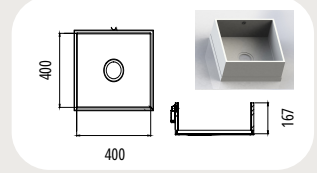

## Küchenspülen

CTK 0162  
Aussenmaß: 347 x 186 mm

CTK 0240  
Aussenmaß: 397 x 264 mm

CTK 0332  
Aussenmaß: 465 x 356 mm

CTK 0400  
Aussenmaß: 447 x 424 mm

DTK 0162  
Aussenmaß: 347x186 mm

DTK 0332  
Aussenmaß: 465 x 356 mm

DTK 0375  
Aussenmaß: 467 x 399 mm

DTK 0400  
Aussenmaß: 447 x 424 mm

DTK 0450  
Aussenmaß: 474 x 447 mm

DTK 0495  
Aussenmaß: 397 x 529 mm

DTK 0500  
Aussenmaß: 524 x 459 mm

DTK 0550  
Aussenmaß: 574 x 527 mm

## Sanitärbecken

TE 0360  
Aussenmaß: 385 x 303 mm

TE 0415  
Aussenmaß: 441 x 347 mm

TE 0420  
Aussenmaß: 444 x 380 mm

TE 0465  
Aussenmaß: 590 x 391 mm

TE 0470  
Aussenmaß: 495 x 378 mm

TE 0520  
Aussenmaß: 546 x 415 mm

## Sanitärbecken

TP 0400  
Aussenmaß: 424 x 312 mm

TP 0500  
Aussenmaß: 524 x 352 mm

TP 0550  
Aussenmaß: 574 x 422 mm

TP 0700  
Aussenmaß: 724 x 422 mm

TP 0800  
Aussenmaß: 824 x 422 mm

TP 0900  
Aussenmaß: 924 x 422 mm