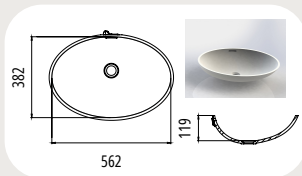

DTK 0375  
Aussenmaß: 467 x 399 mm

DTK 0400  
Aussenmaß: 447 x 424 mm

DTK 0450  
Aussenmaß: 474 x 447 mm

DTK 0495  
Aussenmaß: 397 x 529 mm

DTK 0500  
Aussenmaß: 524 x 459 mm

DTK 0550  
Aussenmaß: 574 x 527 mm

## Sanitärbecken

TE 0360  
Aussenmaß: 385 x 303 mm

TE 0415  
Aussenmaß: 441 x 347 mm

TE 0420  
Aussenmaß: 444 x 380 mm

TE 0465  
Aussenmaß: 590 x 391 mm

TE 0470  
Aussenmaß: 495 x 378 mm

TE 0520  
Aussenmaß: 546 x 415 mm

TE 0525  
Aussenmaß: 549 x 438 mm

TE 0540  
Aussenmaß: 567 x 403 mm

TE 0562  
Aussenmaß: 588 x 424 mm

TE 0656  
Aussenmaß: 685 x 424 mm

TR 0250  
Aussenmaß: Ø 291 mm

TR 0325  
Aussenmaß: Ø 364 mm

TR 0375  
Aussenmaß: Ø 413 mm

## Sanitärbecken

TP 0400  
Aussenmaß: 424 x 312 mm

TP 0500  
Aussenmaß: 524 x 352 mm

TP 0550  
Aussenmaß: 574 x 422 mm

TP 0700  
Aussenmaß: 724 x 422 mm

TP 0800  
Aussenmaß: 824 x 422 mm

TP 0900  
Aussenmaß: 924 x 422 mm