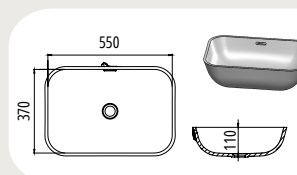

## Sanitärbecken

TP 0400  
Aussenmaß: 424 x 312 mm

TP 0500  
Aussenmaß: 524 x 352 mm

TP 0550  
Aussenmaß: 574 x 422 mm

TP 0700  
Aussenmaß: 724 x 422 mm

TP 0800  
Aussenmaß: 824 x 422 mm

TP 0900  
Aussenmaß: 924 x 422 mm

TP 1100  
Aussenmaß: 1124 x 422 mm

TL 0460-280  
Aussenmaß: 484 x 304 mm

TL 0460-380  
Aussenmaß: 484 x 404 mm

TL 0560  
Aussenmaß: 584 x 392 mm

TL 1100  
Aussenmaß: 1130 x 392 mm

TV 0500  
Aussenmaß: 524 x 426,78 mm

TV 0600  
Aussenmaß: 624 x 426,78 mm

TW 0368  
Aussenmaß: 510 x 380 mm

TC 0370  
Aussenmaß: 395 x 412 mm

TC 0470  
Aussenmaß: 495 x 412 mm

TC 0550  
Aussenmaß: 575 x 412 mm

## Babywanne

TB 0670  
Aussenmaß: 713 x 453 mm

TB 0675  
Aussenmaß: 724,3 x 423,8 mm

TB 0810  
Aussenmaß: 840,5 x 432,2 mm

Die Becken und Spülen werden ohne Zubehör geliefert (Ab- bzw. Überlaufventil). Alle Becken und Spülen sind mit oder ohne Überlauf bestellbar. Exakte Farbgleichheit (zu Platten) wird nicht garantiert.