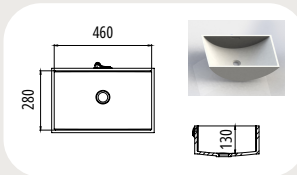

TR 0445  
Aussenmaß: Ø 484 mm

## Sanitärbecken

TP 0400  
Aussenmaß: 424 x 312 mm

TP 0500  
Aussenmaß: 524 x 352 mm

TP 0550  
Aussenmaß: 574 x 422 mm

TP 0700  
Aussenmaß: 724 x 422 mm

TP 0800  
Aussenmaß: 824 x 422 mm

TP 0900  
Aussenmaß: 924 x 422 mm

TP 1100  
Aussenmaß: 1124 x 422 mm

TL 0460-280  
Aussenmaß: 484 x 304 mm

TL 0460-380  
Aussenmaß: 484 x 404 mm

TL 0560  
Aussenmaß: 584 x 392 mm

TL 1100  
Aussenmaß: 1130 x 392 mm

TV 0500  
Aussenmaß: 524 x 426,78 mm

TV 0600  
Aussenmaß: 624 x 426,78 mm

TW 0368  
Aussenmaß: 510 x 380 mm

TC 0370  
Aussenmaß: 395 x 412 mm

TC 0470  
Aussenmaß: 495 x 412 mm

TC 0550  
Aussenmaß: 575 x 412 mm