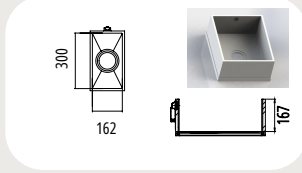

## Küchenspülen

CTK 0162  
Aussenmaß: 347 x 186 mm

CTK 0240  
Aussenmaß: 397 x 264 mm

CTK 0332  
Aussenmaß: 465 x 356 mm

CTK 0400  
Aussenmaß: 447 x 424 mm

DTK 0162  
Aussenmaß: 347x186 mm

DTK 0332  
Aussenmaß: 465 x 356 mm

DTK 0375  
Aussenmaß: 467 x 399 mm

DTK 0400  
Aussenmaß: 447 x 424 mm

DTK 0450  
Aussenmaß: 474 x 447 mm

DTK 0495  
Aussenmaß: 397 x 529 mm

DTK 0500  
Aussenmaß: 524 x 459 mm

DTK 0550  
Aussenmaß: 574 x 527 mm

## Sanitärbecken

TE 0360  
Aussenmaß: 385 x 303 mm

TE 0415  
Aussenmaß: 441 x 347 mm

TE 0420  
Aussenmaß: 444 x 380 mm

TE 0465  
Aussenmaß: 590 x 391 mm

TE 0470  
Aussenmaß: 495 x 378 mm

TE 0520  
Aussenmaß: 546 x 415 mm

## Sanitärbecken

TP 0400  
Aussenmaß: 424 x 312 mm

TP 0500  
Aussenmaß: 524 x 352 mm

TP 0550  
Aussenmaß: 574 x 422 mm

TP 0700  
Aussenmaß: 724 x 422 mm

TP 0800  
Aussenmaß: 824 x 422 mm

TP 0900  
Aussenmaß: 924 x 422 mm