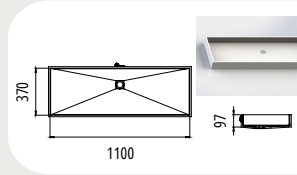

TR 0445  
Aussenmaß: Ø 484 mm

## Sanitärbecken

TP 0400  
Aussenmaß: 424 x 312 mm

TP 0500  
Aussenmaß: 524 x 352 mm

TP 0550  
Aussenmaß: 574 x 422 mm

TP 0700  
Aussenmaß: 724 x 422 mm

TP 0800  
Aussenmaß: 824 x 422 mm

TP 0900  
Aussenmaß: 924 x 422 mm

TP 1100  
Aussenmaß: 1124 x 422 mm

TL 0460-280  
Aussenmaß: 484 x 304 mm

TL 0460-380  
Aussenmaß: 484 x 404 mm

TL 0560  
Aussenmaß: 584 x 392 mm

TL 1100  
Aussenmaß: 1130 x 392 mm

TV 0500  
Aussenmaß: 524 x 426,78 mm

TV 0600  
Aussenmaß: 624 x 426,78 mm

TW 0368  
Aussenmaß: 510 x 380 mm

TC 0370  
Aussenmaß: 395 x 412 mm

TC 0470  
Aussenmaß: 495 x 412 mm

TC 0550  
Aussenmaß: 575 x 412 mm