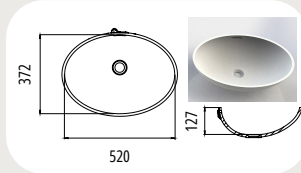

DTK 0375  
Aussenmaß: 467 x 399 mm

DTK 0400  
Aussenmaß: 447 x 424 mm

DTK 0450  
Aussenmaß: 474 x 447 mm

DTK 0495  
Aussenmaß: 397 x 529 mm

DTK 0500  
Aussenmaß: 524 x 459 mm

DTK 0550  
Aussenmaß: 574 x 527 mm

## Sanitärbecken

TE 0360  
Aussenmaß: 385 x 303 mm

TE 0415  
Aussenmaß: 441 x 347 mm

TE 0420  
Aussenmaß: 444 x 380 mm

TE 0465  
Aussenmaß: 590 x 391 mm

TE 0470  
Aussenmaß: 495 x 378 mm

TE 0520  
Aussenmaß: 546 x 415 mm

TE 0525  
Aussenmaß: 549 x 438 mm

TE 0540  
Aussenmaß: 567 x 403 mm

TE 0562  
Aussenmaß: 588 x 424 mm

TE 0656  
Aussenmaß: 685 x 424 mm

TR 0250  
Aussenmaß: Ø 291 mm

TR 0325  
Aussenmaß: Ø 364 mm

TR 0375  
Aussenmaß: Ø 413 mm

## Sanitärbecken

TP 0400  
Aussenmaß: 424 x 312 mm

TP 0500  
Aussenmaß: 524 x 352 mm

TP 0550  
Aussenmaß: 574 x 422 mm

TP 0700  
Aussenmaß: 724 x 422 mm

TP 0800  
Aussenmaß: 824 x 422 mm

TP 0900  
Aussenmaß: 924 x 422 mm