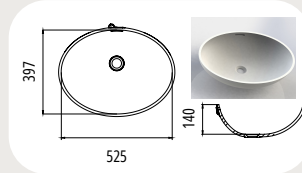

DTK 0375  
Aussenmaß: 467 x 399 mm

DTK 0400  
Aussenmaß: 447 x 424 mm

DTK 0450  
Aussenmaß: 474 x 447 mm

DTK 0495  
Aussenmaß: 397 x 529 mm

DTK 0500  
Aussenmaß: 524 x 459 mm

DTK 0550  
Aussenmaß: 574 x 527 mm

## Sanitärbecken

TE 0360  
Aussenmaß: 385 x 303 mm

TE 0415  
Aussenmaß: 441 x 347 mm

TE 0420  
Aussenmaß: 444 x 380 mm

TE 0465  
Aussenmaß: 590 x 391 mm

TE 0470  
Aussenmaß: 495 x 378 mm

TE 0520  
Aussenmaß: 546 x 415 mm

TE 0525  
Aussenmaß: 549 x 438 mm

TE 0540  
Aussenmaß: 567 x 403 mm

TE 0562  
Aussenmaß: 588 x 424 mm

TE 0656  
Aussenmaß: 685 x 424 mm

TR 0250  
Aussenmaß: Ø 291 mm

TR 0325  
Aussenmaß: Ø 364 mm

TR 0375  
Aussenmaß: Ø 413 mm

## Sanitärbecken

TP 0400  
Aussenmaß: 424 x 312 mm

TP 0500  
Aussenmaß: 524 x 352 mm

TP 0550  
Aussenmaß: 574 x 422 mm

TP 0700  
Aussenmaß: 724 x 422 mm

TP 0800  
Aussenmaß: 824 x 422 mm

TP 0900  
Aussenmaß: 924 x 422 mm