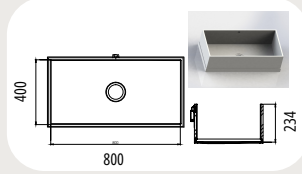

## Küchenspülen

CTK 0162  
Aussenmaß: 347 x 186 mm

CTK 0240  
Aussenmaß: 397 x 264 mm

CTK 0332  
Aussenmaß: 465 x 356 mm

CTK 0400  
Aussenmaß: 447 x 424 mm

DTK 0162  
Aussenmaß: 347x186 mm

DTK 0332  
Aussenmaß: 465 x 356 mm

DTK 0375  
Aussenmaß: 467 x 399 mm

DTK 0400  
Aussenmaß: 447 x 424 mm

DTK 0450  
Aussenmaß: 474 x 447 mm

DTK 0495  
Aussenmaß: 397 x 529 mm

DTK 0500  
Aussenmaß: 524 x 459 mm

DTK 0550  
Aussenmaß: 574 x 527 mm

DTK 0800  
Aussenmaß: 824 x 447 mm

Alle Küchenspülen sind auch mit Niroboden erhältlich: VA20

## Sanitärbecken

TE 0360  
Aussenmaß: 385 x 303 mm

TE 0415  
Aussenmaß: 441 x 347 mm

TE 0420  
Aussenmaß: 444 x 380 mm

TE 0465  
Aussenmaß: 590 x 391 mm

TE 0470  
Aussenmaß: 495 x 378 mm

TE 0520  
Aussenmaß: 546 x 415 mm