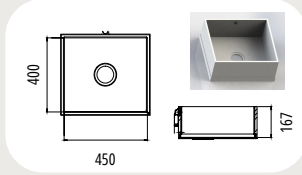

## Küchenspülen

CTK 0162  
Aussenmaß: 347 x 186 mm

CTK 0240  
Aussenmaß: 397 x 264 mm

CTK 0332  
Aussenmaß: 465 x 356 mm

CTK 0400  
Aussenmaß: 447 x 424 mm

DTK 0162  
Aussenmaß: 347x186 mm

DTK 0332  
Aussenmaß: 465 x 356 mm

DTK 0375  
Aussenmaß: 467 x 399 mm

DTK 0400  
Aussenmaß: 447 x 424 mm

DTK 0450  
Aussenmaß: 474 x 447 mm

DTK 0495  
Aussenmaß: 397 x 529 mm

DTK 0500  
Aussenmaß: 524 x 459 mm

DTK 0550  
Aussenmaß: 574 x 527 mm

## Sanitärbecken

TE 0360  
Aussenmaß: 385 x 303 mm

TE 0415  
Aussenmaß: 441 x 347 mm

TE 0420  
Aussenmaß: 444 x 380 mm

TE 0465  
Aussenmaß: 590 x 391 mm

TE 0470  
Aussenmaß: 495 x 378 mm

TE 0520  
Aussenmaß: 546 x 415 mm

## Sanitärbecken

TP 0400  
Aussenmaß: 424 x 312 mm

TP 0500  
Aussenmaß: 524 x 352 mm

TP 0550  
Aussenmaß: 574 x 422 mm

TP 0700  
Aussenmaß: 724 x 422 mm

TP 0800  
Aussenmaß: 824 x 422 mm

TP 0900  
Aussenmaß: 924 x 422 mm