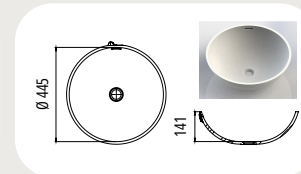

## Sanitärbecken

TE 0360  
Aussenmaß: 385 x 303 mm

TE 0415  
Aussenmaß: 441 x 347 mm

TE 0420  
Aussenmaß: 444 x 380 mm

TE 0465  
Aussenmaß: 590 x 391 mm

TE 0470  
Aussenmaß: 495 x 378 mm

TE 0520  
Aussenmaß: 546 x 415 mm

TE 0525  
Aussenmaß: 549 x 438 mm

TE 0540  
Aussenmaß: 567 x 403 mm

TE 0562  
Aussenmaß: 588 x 424 mm

TE 0656  
Aussenmaß: 685 x 424 mm

TR 0250  
Aussenmaß: Ø 291 mm

TR 0325  
Aussenmaß: Ø 364 mm

TR 0375  
Aussenmaß: Ø 413 mm

TR 0445  
Aussenmaß: Ø 484 mm

## Sanitärbecken

TP 0400  
Aussenmaß: 424 x 312 mm

TP 0500  
Aussenmaß: 524 x 352 mm

TP 0550  
Aussenmaß: 574 x 422 mm

TP 0700  
Aussenmaß: 724 x 422 mm

TP 0800  
Aussenmaß: 824 x 422 mm

TP 0900  
Aussenmaß: 924 x 422 mm