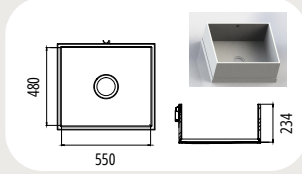

## Küchenspülen

CTK 0162  
Aussenmaß: 347 x 186 mm

CTK 0240  
Aussenmaß: 397 x 264 mm

CTK 0332  
Aussenmaß: 465 x 356 mm

CTK 0400  
Aussenmaß: 447 x 424 mm

DTK 0162  
Aussenmaß: 347x186 mm

DTK 0332  
Aussenmaß: 465 x 356 mm

DTK 0375  
Aussenmaß: 467 x 399 mm

DTK 0400  
Aussenmaß: 447 x 424 mm

DTK 0450  
Aussenmaß: 474 x 447 mm

DTK 0495  
Aussenmaß: 397 x 529 mm

DTK 0500  
Aussenmaß: 524 x 459 mm

DTK 0550  
Aussenmaß: 574 x 527 mm

## Sanitärbecken

TE 0360  
Aussenmaß: 385 x 303 mm

TE 0415  
Aussenmaß: 441 x 347 mm

TE 0420  
Aussenmaß: 444 x 380 mm

TE 0465  
Aussenmaß: 590 x 391 mm

TE 0470  
Aussenmaß: 495 x 378 mm

TE 0520  
Aussenmaß: 546 x 415 mm

## Sanitärbecken

TP 0400  
Aussenmaß: 424 x 312 mm

TP 0500  
Aussenmaß: 524 x 352 mm

TP 0550  
Aussenmaß: 574 x 422 mm

TP 0700  
Aussenmaß: 724 x 422 mm

TP 0800  
Aussenmaß: 824 x 422 mm

TP 0900  
Aussenmaß: 924 x 422 mm