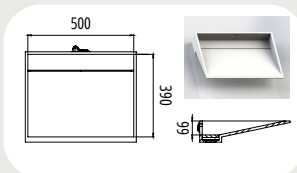

## Sanitärbecken

TP 0400  
Aussenmaß: 424 x 312 mm

TP 0500  
Aussenmaß: 524 x 352 mm

TP 0550  
Aussenmaß: 574 x 422 mm

TP 0700  
Aussenmaß: 724 x 422 mm

TP 0800  
Aussenmaß: 824 x 422 mm

TP 0900  
Aussenmaß: 924 x 422 mm

TP 1100  
Aussenmaß: 1124 x 422 mm

TL 0460-280  
Aussenmaß: 484 x 304 mm

TL 0460-380  
Aussenmaß: 484 x 404 mm

TL 0560  
Aussenmaß: 584 x 392 mm

TL 1100  
Aussenmaß: 1130 x 392 mm

TV 0500  
Aussenmaß: 524 x 426,78 mm

TV 0600  
Aussenmaß: 624 x 426,78 mm

TW 0368  
Aussenmaß: 510 x 380 mm

TC 0370  
Aussenmaß: 395 x 412 mm

TC 0470  
Aussenmaß: 495 x 412 mm

TC 0550  
Aussenmaß: 575 x 412 mm

## Babywanne

TB 0670  
Aussenmaß: 713 x 453 mm

TB 0675  
Aussenmaß: 724,3 x 423,8 mm

TB 0810  
Aussenmaß: 840,5 x 432,2 mm

Die Becken und Spülen werden ohne Zubehör geliefert (Ab- bzw. Überlaufventil). Alle Becken und Spülen sind mit oder ohne Überlauf bestellbar. Exakte Farbgleichheit (zu Platten) wird nicht garantiert.