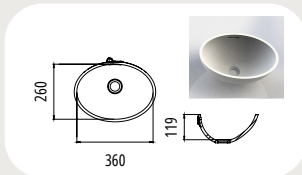

DTK 0375  
Aussenmaß: 467 x 399 mm

DTK 0400  
Aussenmaß: 447 x 424 mm

DTK 0450  
Aussenmaß: 474 x 447 mm

DTK 0495  
Aussenmaß: 397 x 529 mm

DTK 0500  
Aussenmaß: 524 x 459 mm

DTK 0550  
Aussenmaß: 574 x 527 mm

DTK 0800  
Aussenmaß: 824 x 447 mm

Alle Küchenspülen sind auch mit Niroboden erhältlich: VA20

## Sanitärbecken

TE 0360  
Aussenmaß: 385 x 303 mm

TE 0415  
Aussenmaß: 441 x 347 mm

TE 0420  
Aussenmaß: 444 x 380 mm

TE 0465  
Aussenmaß: 590 x 391 mm

TE 0470  
Aussenmaß: 495 x 378 mm

TE 0520  
Aussenmaß: 546 x 415 mm

## Sanitärbecken

TP 0400  
Aussenmaß: 424 x 312 mm

TP 0500  
Aussenmaß: 524 x 352 mm

TP 0550  
Aussenmaß: 574 x 422 mm

TP 0700  
Aussenmaß: 724 x 422 mm

TP 0800  
Aussenmaß: 824 x 422 mm

TP 0900  
Aussenmaß: 924 x 422 mm