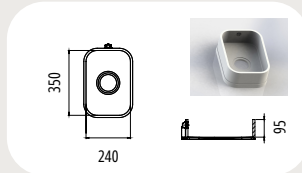

## Küchenspülen

CTK 0162  
Aussenmaß: 347 x 186 mm

CTK 0240  
Aussenmaß: 397 x 264 mm

CTK 0332  
Aussenmaß: 465 x 356 mm

CTK 0400  
Aussenmaß: 447 x 424 mm

DTK 0162  
Aussenmaß: 347x186 mm

DTK 0332  
Aussenmaß: 465 x 356 mm

DTK 0375  
Aussenmaß: 467 x 399 mm

DTK 0400  
Aussenmaß: 447 x 424 mm

DTK 0450  
Aussenmaß: 474 x 447 mm

DTK 0495  
Aussenmaß: 397 x 529 mm

DTK 0500  
Aussenmaß: 524 x 459 mm

DTK 0550  
Aussenmaß: 574 x 527 mm

## Sanitärbecken

TP 0400  
Aussenmaß: 424 x 312 mm

TP 0500  
Aussenmaß: 524 x 352 mm

TP 0550  
Aussenmaß: 574 x 422 mm

TP 0700  
Aussenmaß: 724 x 422 mm

TP 0800  
Aussenmaß: 824 x 422 mm

TP 0900  
Aussenmaß: 924 x 422 mm

## Babywanne

TB 0670  
Aussenmaß: 713 x 453 mm

TB 0675  
Aussenmaß: 724,3 x 423,8 mm

TB 0810  
Aussenmaß: 840,5 x 432,2 mm

Die Becken und Spülen werden ohne Zubehör geliefert (Ab- bzw. Überlaufventil). Alle Becken und Spülen sind mit oder ohne Überlauf bestellbar. Exakte Farbgleichheit (zu Platten) wird nicht garantiert.