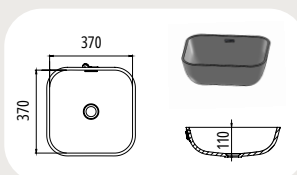

## Sanitärbecken

TP 0400  
Aussenmaß: 424 x 312 mm

TP 0500  
Aussenmaß: 524 x 352 mm

TP 0550  
Aussenmaß: 574 x 422 mm

TP 0700  
Aussenmaß: 724 x 422 mm

TP 0800  
Aussenmaß: 824 x 422 mm

TP 0900  
Aussenmaß: 924 x 422 mm

TP 1100  
Aussenmaß: 1124 x 422 mm

TL 0460-280  
Aussenmaß: 484 x 304 mm

TL 0460-380  
Aussenmaß: 484 x 404 mm

TL 0560  
Aussenmaß: 584 x 392 mm

TL 1100  
Aussenmaß: 1130 x 392 mm

TV 0500  
Aussenmaß: 524 x 426,78 mm

TV 0600  
Aussenmaß: 624 x 426,78 mm

TW 0368  
Aussenmaß: 510 x 380 mm

TC 0370  
Aussenmaß: 395 x 412 mm

TC 0470  
Aussenmaß: 495 x 412 mm

TC 0550  
Aussenmaß: 575 x 412 mm

## Babywanne

TB 0670  
Aussenmaß: 713 x 453 mm

TB 0675  
Aussenmaß: 724,3 x 423,8 mm

TB 0810  
Aussenmaß: 840,5 x 432,2 mm

Die Becken und Spülen werden ohne Zubehör geliefert (Ab- bzw. Überlaufventil). Alle Becken und Spülen sind mit oder ohne Überlauf bestellbar. Exakte Farbgleichheit (zu Platten) wird nicht garantiert.