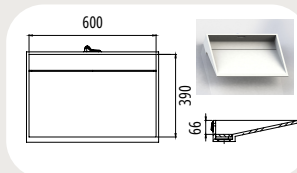

## Sanitärbecken

TP 0400  
Aussenmaß: 424 x 312 mm

TP 0500  
Aussenmaß: 524 x 352 mm

TP 0550  
Aussenmaß: 574 x 422 mm

TP 0700  
Aussenmaß: 724 x 422 mm

TP 0800  
Aussenmaß: 824 x 422 mm

TP 0900  
Aussenmaß: 924 x 422 mm

TP 1100  
Aussenmaß: 1124 x 422 mm

TL 0460-280  
Aussenmaß: 484 x 304 mm

TL 0460-380  
Aussenmaß: 484 x 404 mm

TL 0560  
Aussenmaß: 584 x 392 mm

TL 1100  
Aussenmaß: 1130 x 392 mm

TV 0500  
Aussenmaß: 524 x 426,78 mm

TV 0600  
Aussenmaß: 624 x 426,78 mm

TW 0368  
Aussenmaß: 510 x 380 mm

TC 0370  
Aussenmaß: 395 x 412 mm

TC 0470  
Aussenmaß: 495 x 412 mm

TC 0550  
Aussenmaß: 575 x 412 mm

## Babywanne

TB 0670  
Aussenmaß: 713 x 453 mm

TB 0675  
Aussenmaß: 724,3 x 423,8 mm

TB 0810  
Aussenmaß: 840,5 x 432,2 mm

Die Becken und Spülen werden ohne Zubehör geliefert (Ab- bzw. Überlaufventil). Alle Becken und Spülen sind mit oder ohne Überlauf bestellbar. Exakte Farbgleichheit (zu Platten) wird nicht garantiert.