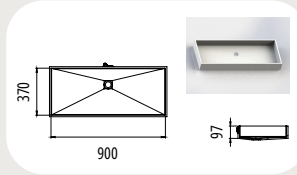

TR 0445  
Aussenmaß: Ø 484 mm

## Sanitärbecken

TP 0400  
Aussenmaß: 424 x 312 mm

TP 0500  
Aussenmaß: 524 x 352 mm

TP 0550  
Aussenmaß: 574 x 422 mm

TP 0700  
Aussenmaß: 724 x 422 mm

TP 0800  
Aussenmaß: 824 x 422 mm

TP 0900  
Aussenmaß: 924 x 422 mm

TP 1100  
Aussenmaß: 1124 x 422 mm

TL 0460-280  
Aussenmaß: 484 x 304 mm

TL 0460-380  
Aussenmaß: 484 x 404 mm

TL 0560  
Aussenmaß: 584 x 392 mm

TL 1100  
Aussenmaß: 1130 x 392 mm

TV 0500  
Aussenmaß: 524 x 426,78 mm

TV 0600  
Aussenmaß: 624 x 426,78 mm

TW 0368  
Aussenmaß: 510 x 380 mm

TC 0370  
Aussenmaß: 395 x 412 mm

TC 0470  
Aussenmaß: 495 x 412 mm

TC 0550  
Aussenmaß: 575 x 412 mm