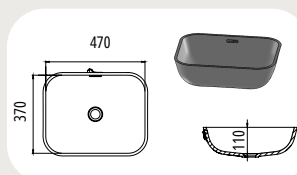

## Sanitärbecken

TP 0400  
Aussenmaß: 424 x 312 mm

TP 0500  
Aussenmaß: 524 x 352 mm

TP 0550  
Aussenmaß: 574 x 422 mm

TP 0700  
Aussenmaß: 724 x 422 mm

TP 0800  
Aussenmaß: 824 x 422 mm

TP 0900  
Aussenmaß: 924 x 422 mm

TP 1100  
Aussenmaß: 1124 x 422 mm

TL 0460-280  
Aussenmaß: 484 x 304 mm

TL 0460-380  
Aussenmaß: 484 x 404 mm

TL 0560  
Aussenmaß: 584 x 392 mm

TL 1100  
Aussenmaß: 1130 x 392 mm

TV 0500  
Aussenmaß: 524 x 426,78 mm

TV 0600  
Aussenmaß: 624 x 426,78 mm

TW 0368  
Aussenmaß: 510 x 380 mm

TC 0370  
Aussenmaß: 395 x 412 mm

TC 0470  
Aussenmaß: 495 x 412 mm

TC 0550  
Aussenmaß: 575 x 412 mm

## Babywanne

TB 0670  
Aussenmaß: 713 x 453 mm

TB 0675  
Aussenmaß: 724,3 x 423,8 mm

TB 0810  
Aussenmaß: 840,5 x 432,2 mm

Die Becken und Spülen werden ohne Zubehör geliefert (Ab- bzw. Überlaufventil). Alle Becken und Spülen sind mit oder ohne Überlauf bestellbar. Exakte Farbgleichheit (zu Platten) wird nicht garantiert.