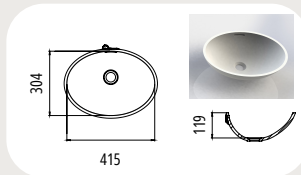

DTK 0375  
Aussenmaß: 467 x 399 mm

DTK 0400  
Aussenmaß: 447 x 424 mm

DTK 0450  
Aussenmaß: 474 x 447 mm

DTK 0495  
Aussenmaß: 397 x 529 mm

DTK 0500  
Aussenmaß: 524 x 459 mm

DTK 0550  
Aussenmaß: 574 x 527 mm

DTK 0800  
Aussenmaß: 824 x 447 mm

Alle Küchenspülen sind auch mit Niroboden erhältlich: VA20

## Sanitärbecken

TE 0360  
Aussenmaß: 385 x 303 mm

TE 0415  
Aussenmaß: 441 x 347 mm

TE 0420  
Aussenmaß: 444 x 380 mm

TE 0465  
Aussenmaß: 590 x 391 mm

TE 0470  
Aussenmaß: 495 x 378 mm

TE 0520  
Aussenmaß: 546 x 415 mm

TE 0525  
Aussenmaß: 549 x 438 mm

TE 0540  
Aussenmaß: 567 x 403 mm

TE 0562  
Aussenmaß: 588 x 424 mm

TE 0656  
Aussenmaß: 685 x 424 mm

TR 0250  
Aussenmaß: Ø 291 mm

TR 0325  
Aussenmaß: Ø 364 mm

TR 0375  
Aussenmaß: Ø 413 mm