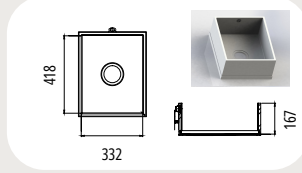

## Küchenspülen

CTK 0162  
Aussenmaß: 347 x 186 mm

CTK 0240  
Aussenmaß: 397 x 264 mm

CTK 0332  
Aussenmaß: 465 x 356 mm

CTK 0400  
Aussenmaß: 447 x 424 mm

DTK 0162  
Aussenmaß: 347x186 mm

DTK 0332  
Aussenmaß: 465 x 356 mm

DTK 0375  
Aussenmaß: 467 x 399 mm

DTK 0400  
Aussenmaß: 447 x 424 mm

DTK 0450  
Aussenmaß: 474 x 447 mm

DTK 0495  
Aussenmaß: 397 x 529 mm

DTK 0500  
Aussenmaß: 524 x 459 mm

DTK 0550  
Aussenmaß: 574 x 527 mm

## Sanitärbecken

TP 0400  
Aussenmaß: 424 x 312 mm

TP 0500  
Aussenmaß: 524 x 352 mm

TP 0550  
Aussenmaß: 574 x 422 mm

TP 0700  
Aussenmaß: 724 x 422 mm

TP 0800  
Aussenmaß: 824 x 422 mm

TP 0900  
Aussenmaß: 924 x 422 mm

TV 0600  
Aussenmaß: 624 x 426,78 mm

TW 0368  
Aussenmaß: 510 x 380 mm

TC 0370  
Aussenmaß: 395 x 412 mm

TC 0470  
Aussenmaß: 495 x 412 mm

TC 0550  
Aussenmaß: 575 x 412 mm