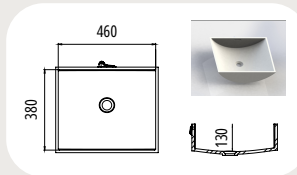

TR 0445  
Aussenmaß: Ø 484 mm

## Sanitärbecken

TP 0400  
Aussenmaß: 424 x 312 mm

TP 0500  
Aussenmaß: 524 x 352 mm

TP 0550  
Aussenmaß: 574 x 422 mm

TP 0700  
Aussenmaß: 724 x 422 mm

TP 0800  
Aussenmaß: 824 x 422 mm

TP 0900  
Aussenmaß: 924 x 422 mm

TP 1100  
Aussenmaß: 1124 x 422 mm

TL 0460-280  
Aussenmaß: 484 x 304 mm

TL 0460-380  
Aussenmaß: 484 x 404 mm

TL 0560  
Aussenmaß: 584 x 392 mm

TL 1100  
Aussenmaß: 1130 x 392 mm

TV 0500  
Aussenmaß: 524 x 426,78 mm

TV 0600  
Aussenmaß: 624 x 426,78 mm

TW 0368  
Aussenmaß: 510 x 380 mm

TC 0370  
Aussenmaß: 395 x 412 mm

TC 0470  
Aussenmaß: 495 x 412 mm

TC 0550  
Aussenmaß: 575 x 412 mm