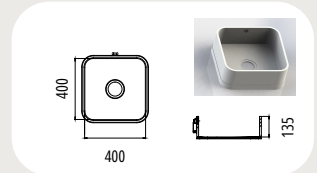

## Küchenspülen

CTK 0162  
Aussenmaß: 347 x 186 mm

CTK 0240  
Aussenmaß: 397 x 264 mm

CTK 0332  
Aussenmaß: 465 x 356 mm

CTK 0400  
Aussenmaß: 447 x 424 mm

DTK 0162  
Aussenmaß: 347x186 mm

DTK 0332  
Aussenmaß: 465 x 356 mm

DTK 0375  
Aussenmaß: 467 x 399 mm

DTK 0400  
Aussenmaß: 447 x 424 mm

DTK 0450  
Aussenmaß: 474 x 447 mm

DTK 0495  
Aussenmaß: 397 x 529 mm

DTK 0500  
Aussenmaß: 524 x 459 mm

DTK 0550  
Aussenmaß: 574 x 527 mm

DTK 0800  
Aussenmaß: 824 x 447 mm

Alle Küchenspülen sind auch mit Niroboden erhältlich: VA20

## Sanitärbecken

TP 0400  
Aussenmaß: 424 x 312 mm

TP 0500  
Aussenmaß: 524 x 352 mm

TP 0550  
Aussenmaß: 574 x 422 mm

TP 0700  
Aussenmaß: 724 x 422 mm

TP 0800  
Aussenmaß: 824 x 422 mm

TP 0900  
Aussenmaß: 924 x 422 mm