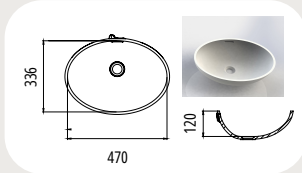

DTK 0375  
Aussenmaß: 467 x 399 mm

DTK 0400  
Aussenmaß: 447 x 424 mm

DTK 0450  
Aussenmaß: 474 x 447 mm

DTK 0495  
Aussenmaß: 397 x 529 mm

DTK 0500  
Aussenmaß: 524 x 459 mm

DTK 0550  
Aussenmaß: 574 x 527 mm

## Sanitärbecken

TE 0360  
Aussenmaß: 385 x 303 mm

TE 0415  
Aussenmaß: 441 x 347 mm

TE 0420  
Aussenmaß: 444 x 380 mm

TE 0465  
Aussenmaß: 590 x 391 mm

TE 0470  
Aussenmaß: 495 x 378 mm

TE 0520  
Aussenmaß: 546 x 415 mm

TE 0525  
Aussenmaß: 549 x 438 mm

TE 0540  
Aussenmaß: 567 x 403 mm

TE 0562  
Aussenmaß: 588 x 424 mm

TE 0656  
Aussenmaß: 685 x 424 mm

TR 0250  
Aussenmaß: Ø 291 mm

TR 0325  
Aussenmaß: Ø 364 mm

TR 0375  
Aussenmaß: Ø 413 mm

## Sanitärbecken

TP 0400  
Aussenmaß: 424 x 312 mm

TP 0500  
Aussenmaß: 524 x 352 mm

TP 0550  
Aussenmaß: 574 x 422 mm

TP 0700  
Aussenmaß: 724 x 422 mm

TP 0800  
Aussenmaß: 824 x 422 mm

TP 0900  
Aussenmaß: 924 x 422 mm