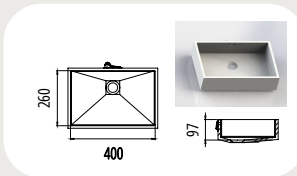

## Sanitärbecken

TE 0360  
Aussenmaß: 385 x 303 mm

TE 0415  
Aussenmaß: 441 x 347 mm

TE 0420  
Aussenmaß: 444 x 380 mm

TE 0465  
Aussenmaß: 590 x 391 mm

TE 0470  
Aussenmaß: 495 x 378 mm

TE 0520  
Aussenmaß: 546 x 415 mm

TE 0525  
Aussenmaß: 549 x 438 mm

TE 0540  
Aussenmaß: 567 x 403 mm

TE 0562  
Aussenmaß: 588 x 424 mm

TE 0656  
Aussenmaß: 685 x 424 mm

TR 0250  
Aussenmaß: Ø 291 mm

TR 0325  
Aussenmaß: Ø 364 mm

TR 0375  
Aussenmaß: Ø 413 mm

TR 0445  
Aussenmaß: Ø 484 mm

## Sanitärbecken

TP 0400  
Aussenmaß: 424 x 312 mm

TP 0500  
Aussenmaß: 524 x 352 mm

TP 0550  
Aussenmaß: 574 x 422 mm

TP 0700  
Aussenmaß: 724 x 422 mm

TP 0800  
Aussenmaß: 824 x 422 mm

TP 0900  
Aussenmaß: 924 x 422 mm