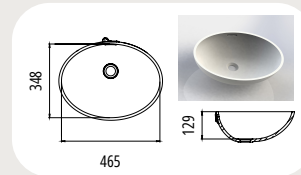

DTK 0375  
Aussenmaß: 467 x 399 mm

DTK 0400  
Aussenmaß: 447 x 424 mm

DTK 0450  
Aussenmaß: 474 x 447 mm

DTK 0495  
Aussenmaß: 397 x 529 mm

DTK 0500  
Aussenmaß: 524 x 459 mm

DTK 0550  
Aussenmaß: 574 x 527 mm

## Sanitärbecken

TE 0360  
Aussenmaß: 385 x 303 mm

TE 0415  
Aussenmaß: 441 x 347 mm

TE 0420  
Aussenmaß: 444 x 380 mm

TE 0465  
Aussenmaß: 590 x 391 mm

TE 0470  
Aussenmaß: 495 x 378 mm

TE 0520  
Aussenmaß: 546 x 415 mm

TE 0525  
Aussenmaß: 549 x 438 mm

TE 0540  
Aussenmaß: 567 x 403 mm

TE 0562  
Aussenmaß: 588 x 424 mm

TE 0656  
Aussenmaß: 685 x 424 mm

TR 0250  
Aussenmaß: Ø 291 mm

TR 0325  
Aussenmaß: Ø 364 mm

TR 0375  
Aussenmaß: Ø 413 mm

## Sanitärbecken

TP 0400  
Aussenmaß: 424 x 312 mm

TP 0500  
Aussenmaß: 524 x 352 mm

TP 0550  
Aussenmaß: 574 x 422 mm

TP 0700  
Aussenmaß: 724 x 422 mm

TP 0800  
Aussenmaß: 824 x 422 mm

TP 0900  
Aussenmaß: 924 x 422 mm