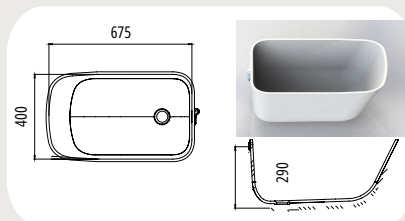

## Sanitärbecken

TP 0400  
Aussenmaß: 424 x 312 mm

TP 0500  
Aussenmaß: 524 x 352 mm

TP 0550  
Aussenmaß: 574 x 422 mm

TP 0700  
Aussenmaß: 724 x 422 mm

TP 0800  
Aussenmaß: 824 x 422 mm

TP 0900  
Aussenmaß: 924 x 422 mm

TP 1100  
Aussenmaß: 1124 x 422 mm

TL 0460-280  
Aussenmaß: 484 x 304 mm

TL 0460-380  
Aussenmaß: 484 x 404 mm

TL 0560  
Aussenmaß: 584 x 392 mm

TL 1100  
Aussenmaß: 1130 x 392 mm

TV 0500  
Aussenmaß: 524 x 426,78 mm

TV 0600  
Aussenmaß: 624 x 426,78 mm

TW 0368  
Aussenmaß: 510 x 380 mm

TC 0370  
Aussenmaß: 395 x 412 mm

TC 0470  
Aussenmaß: 495 x 412 mm

TC 0550  
Aussenmaß: 575 x 412 mm

## Babywanne

TB 0670  
Aussenmaß: 713 x 453 mm

TB 0675  
Aussenmaß: 724,3 x 423,8 mm

TB 0810  
Aussenmaß: 840,5 x 432,2 mm

Die Becken und Spülen werden ohne Zubehör geliefert (Ab- bzw. Überlaufventil). Alle Becken und Spülen sind mit oder ohne Überlauf bestellbar. Exakte Farbgleichheit (zu Platten) wird nicht garantiert.