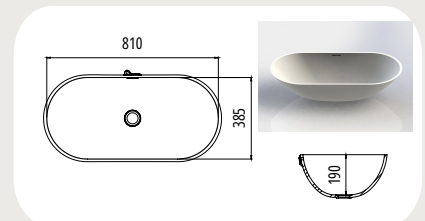

## Sanitärbecken

TP 0400  
Aussenmaß: 424 x 312 mm

TP 0500  
Aussenmaß: 524 x 352 mm

TP 0550  
Aussenmaß: 574 x 422 mm

TP 0700  
Aussenmaß: 724 x 422 mm

TP 0800  
Aussenmaß: 824 x 422 mm

TP 0900  
Aussenmaß: 924 x 422 mm

TP 1100  
Aussenmaß: 1124 x 422 mm

TL 0460-280  
Aussenmaß: 484 x 304 mm

TL 0460-380  
Aussenmaß: 484 x 404 mm

TL 0560  
Aussenmaß: 584 x 392 mm

TL 1100  
Aussenmaß: 1130 x 392 mm

TV 0500  
Aussenmaß: 524 x 426,78 mm

TV 0600  
Aussenmaß: 624 x 426,78 mm

TW 0368  
Aussenmaß: 510 x 380 mm

TC 0370  
Aussenmaß: 395 x 412 mm

TC 0470  
Aussenmaß: 495 x 412 mm

TC 0550  
Aussenmaß: 575 x 412 mm

## Babywanne

TB 0670  
Aussenmaß: 713 x 453 mm

TB 0675  
Aussenmaß: 724,3 x 423,8 mm

TB 0810  
Aussenmaß: 840,5 x 432,2 mm

Die Becken und Spülen werden ohne Zubehör geliefert (Ab- bzw. Überlaufventil). Alle Becken und Spülen sind mit oder ohne Überlauf bestellbar. Exakte Farbgleichheit (zu Platten) wird nicht garantiert.