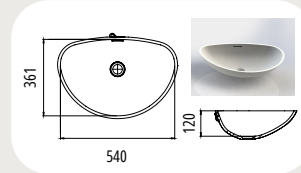

DTK 0375  
Aussenmaß: 467 x 399 mm

DTK 0400  
Aussenmaß: 447 x 424 mm

DTK 0450  
Aussenmaß: 474 x 447 mm

DTK 0495  
Aussenmaß: 397 x 529 mm

DTK 0500  
Aussenmaß: 524 x 459 mm

DTK 0550  
Aussenmaß: 574 x 527 mm

## Sanitärbecken

TE 0360  
Aussenmaß: 385 x 303 mm

TE 0415  
Aussenmaß: 441 x 347 mm

TE 0420  
Aussenmaß: 444 x 380 mm

TE 0465  
Aussenmaß: 590 x 391 mm

TE 0470  
Aussenmaß: 495 x 378 mm

TE 0520  
Aussenmaß: 546 x 415 mm

TE 0525  
Aussenmaß: 549 x 438 mm

TE 0540  
Aussenmaß: 567 x 403 mm

TE 0562  
Aussenmaß: 588 x 424 mm

TE 0656  
Aussenmaß: 685 x 424 mm

TR 0250  
Aussenmaß: Ø 291 mm

TR 0325  
Aussenmaß: Ø 364 mm

TR 0375  
Aussenmaß: Ø 413 mm

## Sanitärbecken

TP 0400  
Aussenmaß: 424 x 312 mm

TP 0500  
Aussenmaß: 524 x 352 mm

TP 0550  
Aussenmaß: 574 x 422 mm

TP 0700  
Aussenmaß: 724 x 422 mm

TP 0800  
Aussenmaß: 824 x 422 mm

TP 0900  
Aussenmaß: 924 x 422 mm