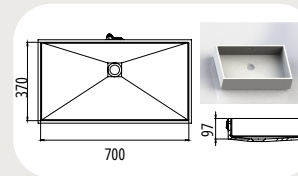

TR 0445  
Aussenmaß: Ø 484 mm

## Sanitärbecken

TP 0400  
Aussenmaß: 424 x 312 mm

TP 0500  
Aussenmaß: 524 x 352 mm

TP 0550  
Aussenmaß: 574 x 422 mm

TP 0700  
Aussenmaß: 724 x 422 mm

TP 0800  
Aussenmaß: 824 x 422 mm

TP 0900  
Aussenmaß: 924 x 422 mm

TP 1100  
Aussenmaß: 1124 x 422 mm

TL 0460-280  
Aussenmaß: 484 x 304 mm

TL 0460-380  
Aussenmaß: 484 x 404 mm

TL 0560  
Aussenmaß: 584 x 392 mm

TL 1100  
Aussenmaß: 1130 x 392 mm

TV 0500  
Aussenmaß: 524 x 426,78 mm

TV 0600  
Aussenmaß: 624 x 426,78 mm

TW 0368  
Aussenmaß: 510 x 380 mm

TC 0370  
Aussenmaß: 395 x 412 mm

TC 0470  
Aussenmaß: 495 x 412 mm

TC 0550  
Aussenmaß: 575 x 412 mm