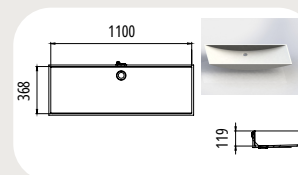

## Sanitärbecken

TP 0400  
Aussenmaß: 424 x 312 mm

TP 0500  
Aussenmaß: 524 x 352 mm

TP 0550  
Aussenmaß: 574 x 422 mm

TP 0700  
Aussenmaß: 724 x 422 mm

TP 0800  
Aussenmaß: 824 x 422 mm

TP 0900  
Aussenmaß: 924 x 422 mm

TP 1100  
Aussenmaß: 1124 x 422 mm

TL 0460-280  
Aussenmaß: 484 x 304 mm

TL 0460-380  
Aussenmaß: 484 x 404 mm

TL 0560  
Aussenmaß: 584 x 392 mm

TL 1100  
Aussenmaß: 1130 x 392 mm

TV 0500  
Aussenmaß: 524 x 426,78 mm

TV 0600  
Aussenmaß: 624 x 426,78 mm

TW 0368  
Aussenmaß: 510 x 380 mm

TC 0370  
Aussenmaß: 395 x 412 mm

TC 0470  
Aussenmaß: 495 x 412 mm

TC 0550  
Aussenmaß: 575 x 412 mm

## Babywanne

TB 0670  
Aussenmaß: 713 x 453 mm

TB 0675  
Aussenmaß: 724,3 x 423,8 mm

TB 0810  
Aussenmaß: 840,5 x 432,2 mm

Die Becken und Spülen werden ohne Zubehör geliefert (Ab- bzw. Überlaufventil). Alle Becken und Spülen sind mit oder ohne Überlauf bestellbar. Exakte Farbgleichheit (zu Platten) wird nicht garantiert.