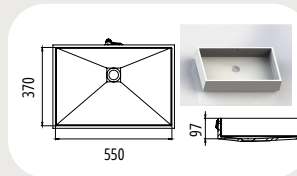

TR 0445  
Aussenmaß: Ø 484 mm

## Sanitärbecken

TP 0400  
Aussenmaß: 424 x 312 mm

TP 0500  
Aussenmaß: 524 x 352 mm

TP 0550  
Aussenmaß: 574 x 422 mm

TP 0700  
Aussenmaß: 724 x 422 mm

TP 0800  
Aussenmaß: 824 x 422 mm

TP 0900  
Aussenmaß: 924 x 422 mm

TP 1100  
Aussenmaß: 1124 x 422 mm

TL 0460-280  
Aussenmaß: 484 x 304 mm

TL 0460-380  
Aussenmaß: 484 x 404 mm

TL 0560  
Aussenmaß: 584 x 392 mm

TL 1100  
Aussenmaß: 1130 x 392 mm

TV 0500  
Aussenmaß: 524 x 426,78 mm

TV 0600  
Aussenmaß: 624 x 426,78 mm

TW 0368  
Aussenmaß: 510 x 380 mm

TC 0370  
Aussenmaß: 395 x 412 mm

TC 0470  
Aussenmaß: 495 x 412 mm

TC 0550  
Aussenmaß: 575 x 412 mm