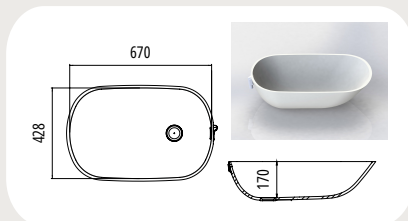

## Sanitärbecken

TP 0400  
Aussenmaß: 424 x 312 mm

TP 0500  
Aussenmaß: 524 x 352 mm

TP 0550  
Aussenmaß: 574 x 422 mm

TP 0700  
Aussenmaß: 724 x 422 mm

TP 0800  
Aussenmaß: 824 x 422 mm

TP 0900  
Aussenmaß: 924 x 422 mm

TP 1100  
Aussenmaß: 1124 x 422 mm

TL 0460-280  
Aussenmaß: 484 x 304 mm

TL 0460-380  
Aussenmaß: 484 x 404 mm

TL 0560  
Aussenmaß: 584 x 392 mm

TL 1100  
Aussenmaß: 1130 x 392 mm

TV 0500  
Aussenmaß: 524 x 426,78 mm

TV 0600  
Aussenmaß: 624 x 426,78 mm

TW 0368  
Aussenmaß: 510 x 380 mm

TC 0370  
Aussenmaß: 395 x 412 mm

TC 0470  
Aussenmaß: 495 x 412 mm

TC 0550  
Aussenmaß: 575 x 412 mm

## Babywanne

TB 0670  
Aussenmaß: 713 x 453 mm

TB 0675  
Aussenmaß: 724,3 x 423,8 mm

TB 0810  
Aussenmaß: 840,5 x 432,2 mm

Die Becken und Spülen werden ohne Zubehör geliefert (Ab- bzw. Überlaufventil). Alle Becken und Spülen sind mit oder ohne Überlauf bestellbar. Exakte Farbgleichheit (zu Platten) wird nicht garantiert.