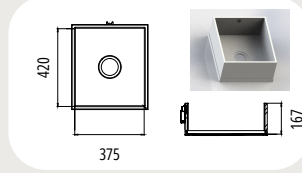

## Küchenspülen

CTK 0162  
Aussenmaß: 347 x 186 mm

CTK 0240  
Aussenmaß: 397 x 264 mm

CTK 0332  
Aussenmaß: 465 x 356 mm

CTK 0400  
Aussenmaß: 447 x 424 mm

DTK 0162  
Aussenmaß: 347x186 mm

DTK 0332  
Aussenmaß: 465 x 356 mm

DTK 0375  
Aussenmaß: 467 x 399 mm

DTK 0400  
Aussenmaß: 447 x 424 mm

DTK 0450  
Aussenmaß: 474 x 447 mm

DTK 0495  
Aussenmaß: 397 x 529 mm

DTK 0500  
Aussenmaß: 524 x 459 mm

DTK 0550  
Aussenmaß: 574 x 527 mm

## Sanitärbecken

TE 0360  
Aussenmaß: 385 x 303 mm

TE 0415  
Aussenmaß: 441 x 347 mm

TE 0420  
Aussenmaß: 444 x 380 mm

TE 0465  
Aussenmaß: 590 x 391 mm

TE 0470  
Aussenmaß: 495 x 378 mm

TE 0520  
Aussenmaß: 546 x 415 mm

## Sanitärbecken

TP 0400  
Aussenmaß: 424 x 312 mm

TP 0500  
Aussenmaß: 524 x 352 mm

TP 0550  
Aussenmaß: 574 x 422 mm

TP 0700  
Aussenmaß: 724 x 422 mm

TP 0800  
Aussenmaß: 824 x 422 mm

TP 0900  
Aussenmaß: 924 x 422 mm