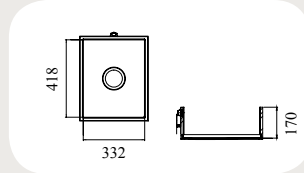

Sanitär- und Küchenbecken

Küchenbecken

DTK 0332