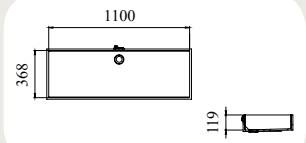

TL 0460-280

TL 0460-380

TL 0560

TL 1100

TV 0500

TV 0600

TW 0368

Swanstone Chicago\*

## Babywanne

 TB 0670  
 Aussenmaß: 713 x 453 mm

 TB 0675  
 Aussenmaß: 724,3 x 423,8 mm

 TB 0810  
 Aussenmaß: 840,5 x 432,2 mm

Die Becken und Spülen werden ohne Zubehör geliefert (Ab- bzw. Überlaufventil).