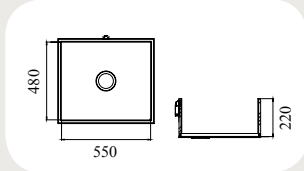

Sanitär- und Küchenbecken

Küchenbecken

DTK 0550