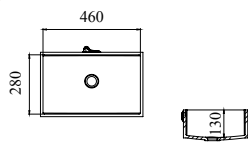

TL 0460-280