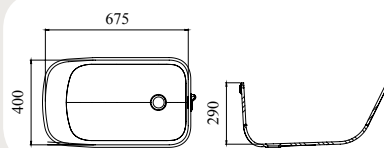

TL 0460-280

TL 0460-380

TL 0560

TL 1100

TV 0500

TV 0600

TW 0368

Swanstone Chicago\*

## Babywanne

 TB 0670  
 Aussenmaß: 713 x 453 mm

 TB 0675  
 Aussenmaß: 724,3 x 423,8 mm

 TB 0810  
 Aussenmaß: 840,5 x 432,2 mm

Die Becken und Spülen werden ohne Zubehör geliefert (Ab- bzw. Überlaufventil).