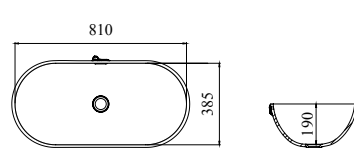

## Babywanne

 TB 0670  
 Aussenmaß: 713 x 453 mm

 TB 0675  
 Aussenmaß: 724,3 x 423,8 mm

 TB 0810  
 Aussenmaß: 840,5 x 432,2 mm

Die Becken und Spülen werden ohne Zubehör geliefert (Ab- bzw. Überlaufventil).