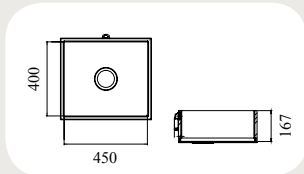

Sanitär- und Küchenbecken

Küchenbecken

DTK 0450