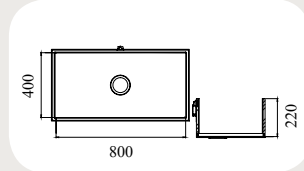

Sanitär- und Küchenbecken

Küchenbecken

DTK 0800