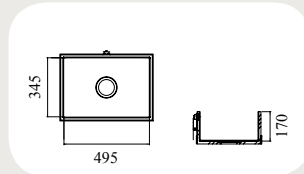

Sanitär- und Küchenbecken

Küchenbecken

DTK 0495