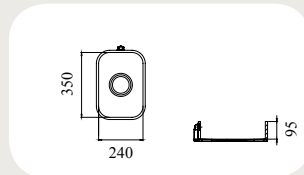

Sanitär- und Küchenbecken

Küchenbecken

CTK 0240