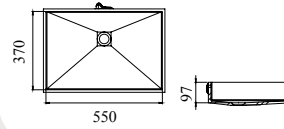

## Sanitärbecken

TP 0400

TP 0500

TP 0550

TP 0700

TP 0800

TP 0900

TP 1100

## Babywanne

 TB 0670  
 Aussenmaß: 713 x 453 mm

 TB 0675  
 Aussenmaß: 724,3 x 423,8 mm

 TB 0810  
 Aussenmaß: 840,5 x 432,2 mm

Die Becken und Spülen werden ohne Zubehör geliefert (Ab- bzw. Überlaufventil).