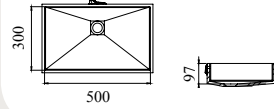

TP 0900

TP 0500