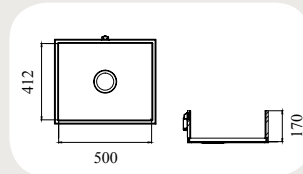

Sanitär- und Küchenbecken

Küchenbecken

DTK 0500