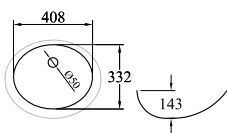

TL 0460-280

TL 0460-380

TL 0560

TL 1100

TV 0500

TV 0600

TW 0368

Swanstone Chicago\*

## Babywanne

 TB 0670  
 Aussenmaß: 713 x 453 mm

 TB 0675  
 Aussenmaß: 724,3 x 423,8 mm

 TB 0810  
 Aussenmaß: 840,5 x 432,2 mm

Die Becken und Spülen werden ohne Zubehör geliefert (Ab- bzw. Überlaufventil).