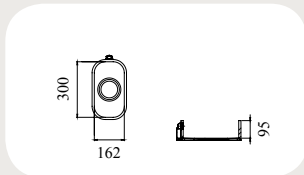

Sanitär- und Küchenbecken

Küchenbecken

CTK 0162