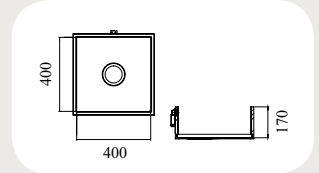

Sanitär- und Küchenbecken

Küchenbecken

DTK 0400