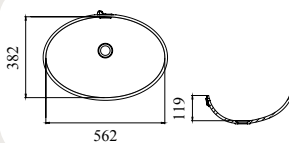

TR 0250

TE 0562