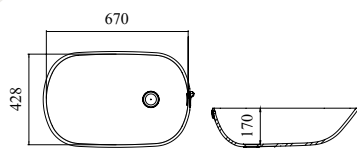

## Babywanne

 TB 0670  
 Aussenmaß: 713 x 453 mm

 TB 0675  
 Aussenmaß: 724,3 x 423,8 mm

 TB 0810  
 Aussenmaß: 840,5 x 432,2 mm

Die Becken und Spülen werden ohne Zubehör geliefert (Ab- bzw. Überlaufventil).