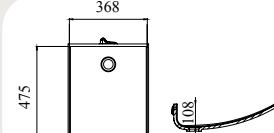

## Sanitärbecken

TP 0400

TP 0500

TP 0550

TP 0700

TP 0800

TP 0900

TP 1100

TL 0460-280

TL 0460-380

TL 0560

TL 1100

TV 0500

TV 0600

TW 0368

Swanstone Chicago\*

## Babywanne

 TB 0670  
 Aussenmaß: 713 x 453 mm

 TB 0675  
 Aussenmaß: 724,3 x 423,8 mm

 TB 0810  
 Aussenmaß: 840,5 x 432,2 mm

Die Becken und Spülen werden ohne Zubehör geliefert (Ab- bzw. Überlaufventil).