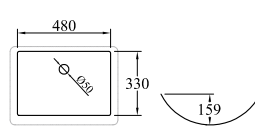

Swanstone Washington*

*keine Lagerbecken, längere Lieferzeit