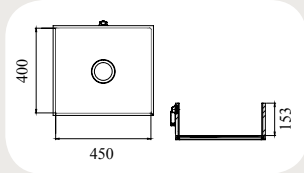

Sanitär- und Küchenbecken

Küchenbecken

DTK 0162