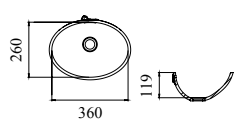

Sanitärbecken

TE 0360