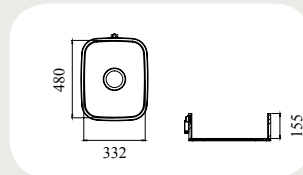

Sanitär- und Küchenbecken

Küchenbecken

CTK 0332