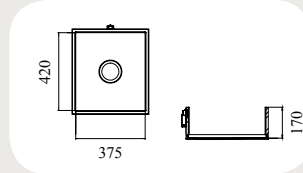

Sanitär- und Küchenbecken

Küchenbecken

DTK 0375