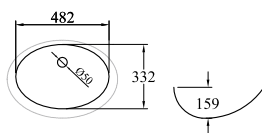

Swanstone Dallas*