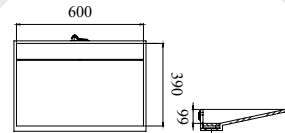

TL 0460-280

TL 0460-380

TL 0560

TL 1100

TV 0500

TV 0600

TW 0368

Swanstone Chicago\*

## Babywanne

 TB 0670  
 Aussenmaß: 713 x 453 mm

 TB 0675  
 Aussenmaß: 724,3 x 423,8 mm

 TB 0810  
 Aussenmaß: 840,5 x 432,2 mm

Die Becken und Spülen werden ohne Zubehör geliefert (Ab- bzw. Überlaufventil).