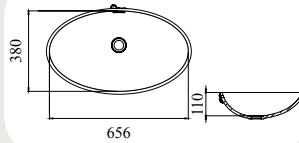

TR 0325

TE 0656