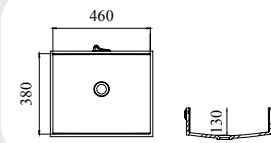

TL 0460-380