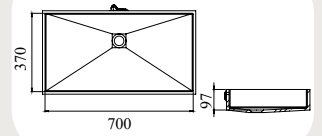

## Sanitärbecken

TP 0400

TP 0500

TP 0550

TP 0700

TP 0800

TP 0900

TP 1100

## Babywanne

 TB 0670  
 Aussenmaß: 713 x 453 mm

 TB 0675  
 Aussenmaß: 724,3 x 423,8 mm

 TB 0810  
 Aussenmaß: 840,5 x 432,2 mm

Die Becken und Spülen werden ohne Zubehör geliefert (Ab- bzw. Überlaufventil).